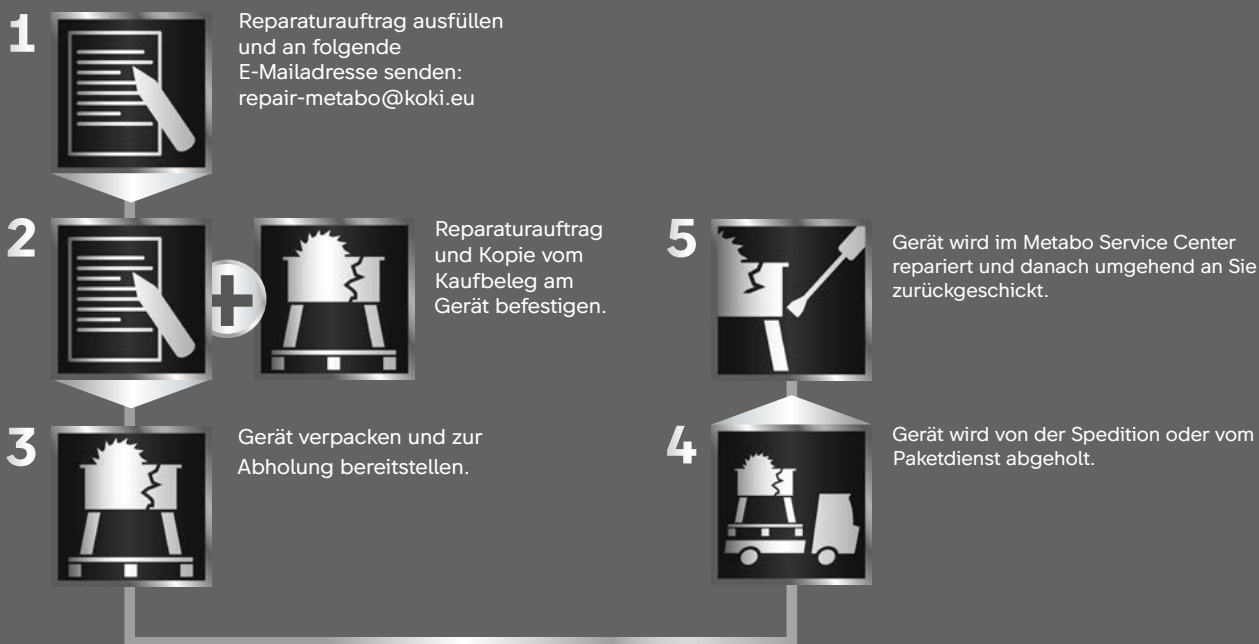

### SMART SERVICE für stationäre Geräte.

Typ	Typen Nr.	Preis- gruppe	UVP zzgl. MwSt. zzgl. Fracht
-----	-----------	------------------	--

Typ	Typen Nr.	Preis- gruppe	UVP zzgl. MwSt. zzgl. Fracht
-----	-----------	------------------	--