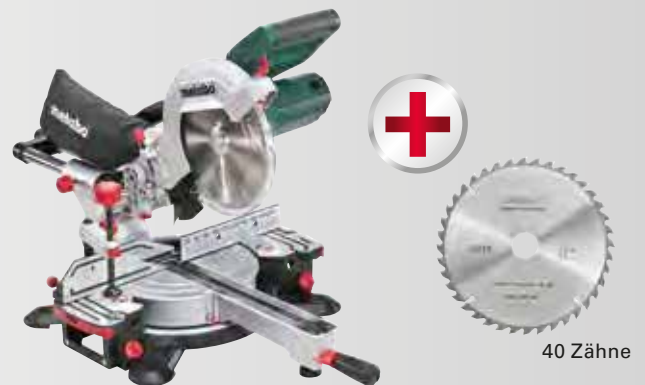

Kappsäge KGSV 216 M + 2. Sägeblatt

Max. Schnittbreite 90°/45°   305 / 205 mm
Max. Schnitttiefe 90°/45°   65 / 36 mm
Nennaufnahmeleistung:
S1 100%   1.350 W
S6 20%   1.700 W

Lieferumfang

SET-PREIS

Bestell-Nr. 691108000

€ 299,00*

mit MwSt.: € 358,80