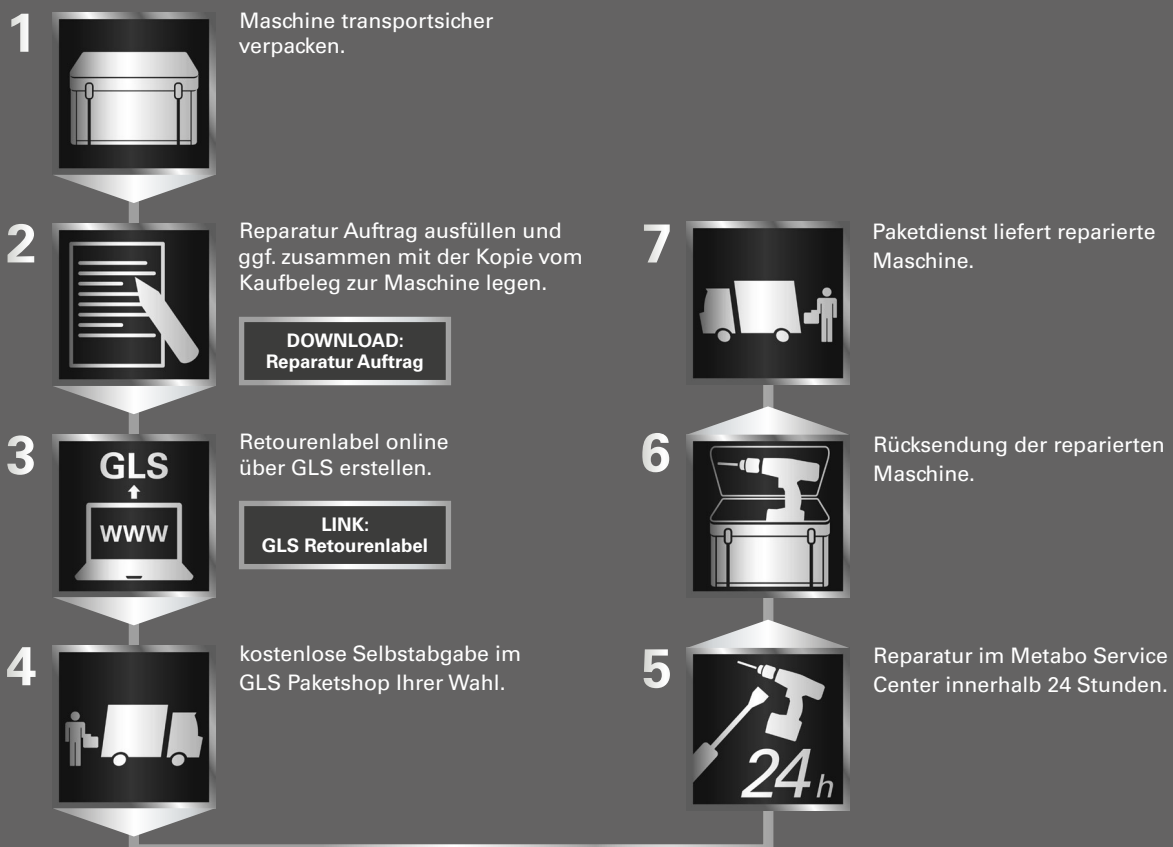

VERKAUFSPREISLISTE 04/2024

Preisgruppe	R01	R02	R03	R04	R05	R06
€	55,00	69,00	94,00	114,00	139,00	169,00
Unverbindliche Preisempfehlung zuzüglich MwSt. zzgl. Transportkosten in Höhe von 8,50€ zzgl. MwSt.						

Nicht in den folgenden Listen aufgeführte Maschinen können nicht mehr repariert werden.
Ersatzteile für diese Maschinen sind nicht mehr lieferbar.
Nicht in den folgenden Listen aufgeführtes maschinenspezifisches Zubehör wird nach Aufwand abgerechnet.

ABWICKLUNG.

SMART SERVICE für handgeführte Geräte.