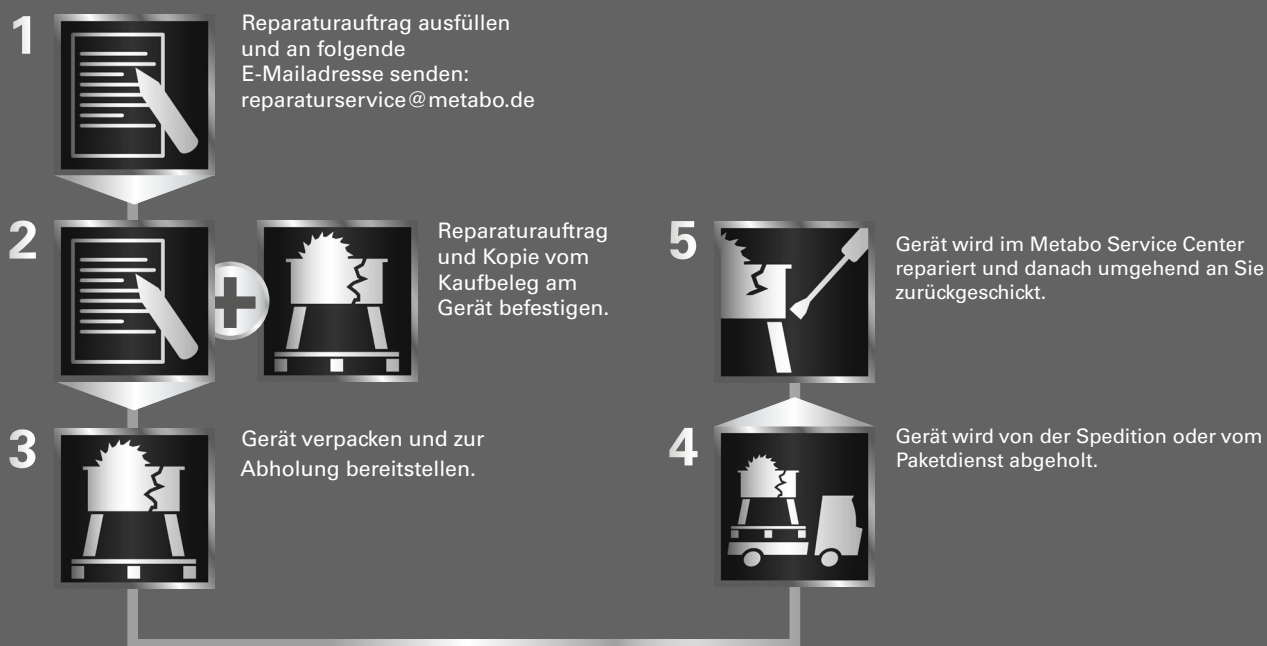

Palette:

bis 30kg 22,00 €

ab 30kg 40,00 €

SMART SERVICE für stationäre Geräte.

Typ	Typen Nr.	Preis- gruppe	UVP zzgl. MwSt. zzgl. Fracht
Tischsägen			
BKH 450 Plus 5,50 DNB	0104705000	-	n.Aufw.
BKS 400 Plus 3,10 WNB	0104003000	-	n.Aufw.
BKS 400 Plus 4,20 DNB	0104004000	-	n.Aufw.
BKS 450 Plus 5,50 DNB	0104605000	-	n.Aufw.
BKS 450 Plus 5,50 DNB	0194605000	-	n.Aufw.
TKHS 315C 2,00 WNB	0103152000	R05	139,00 €
TKHS 315C 2,80 DNB	0103152100	R05	139,00 €
TKHS 315C 3,10 WNB	0103152150	R05	139,00 €
TKHS 315M 3,10 WNB	0103153100	-	n.Aufw.
TKHS 315M 4,20 DNB	0103153300	-	n.Aufw.
TS 216	00667	-	n.Aufw.
TS 216 Floor	00676	-	n.Aufw.
TS 254	00668	-	n.Aufw.
TS 254 M	10254	-	n.Aufw.
UK 290	0102900000	-	n.Aufw.
UK 333	0103330000	-	n.Aufw.